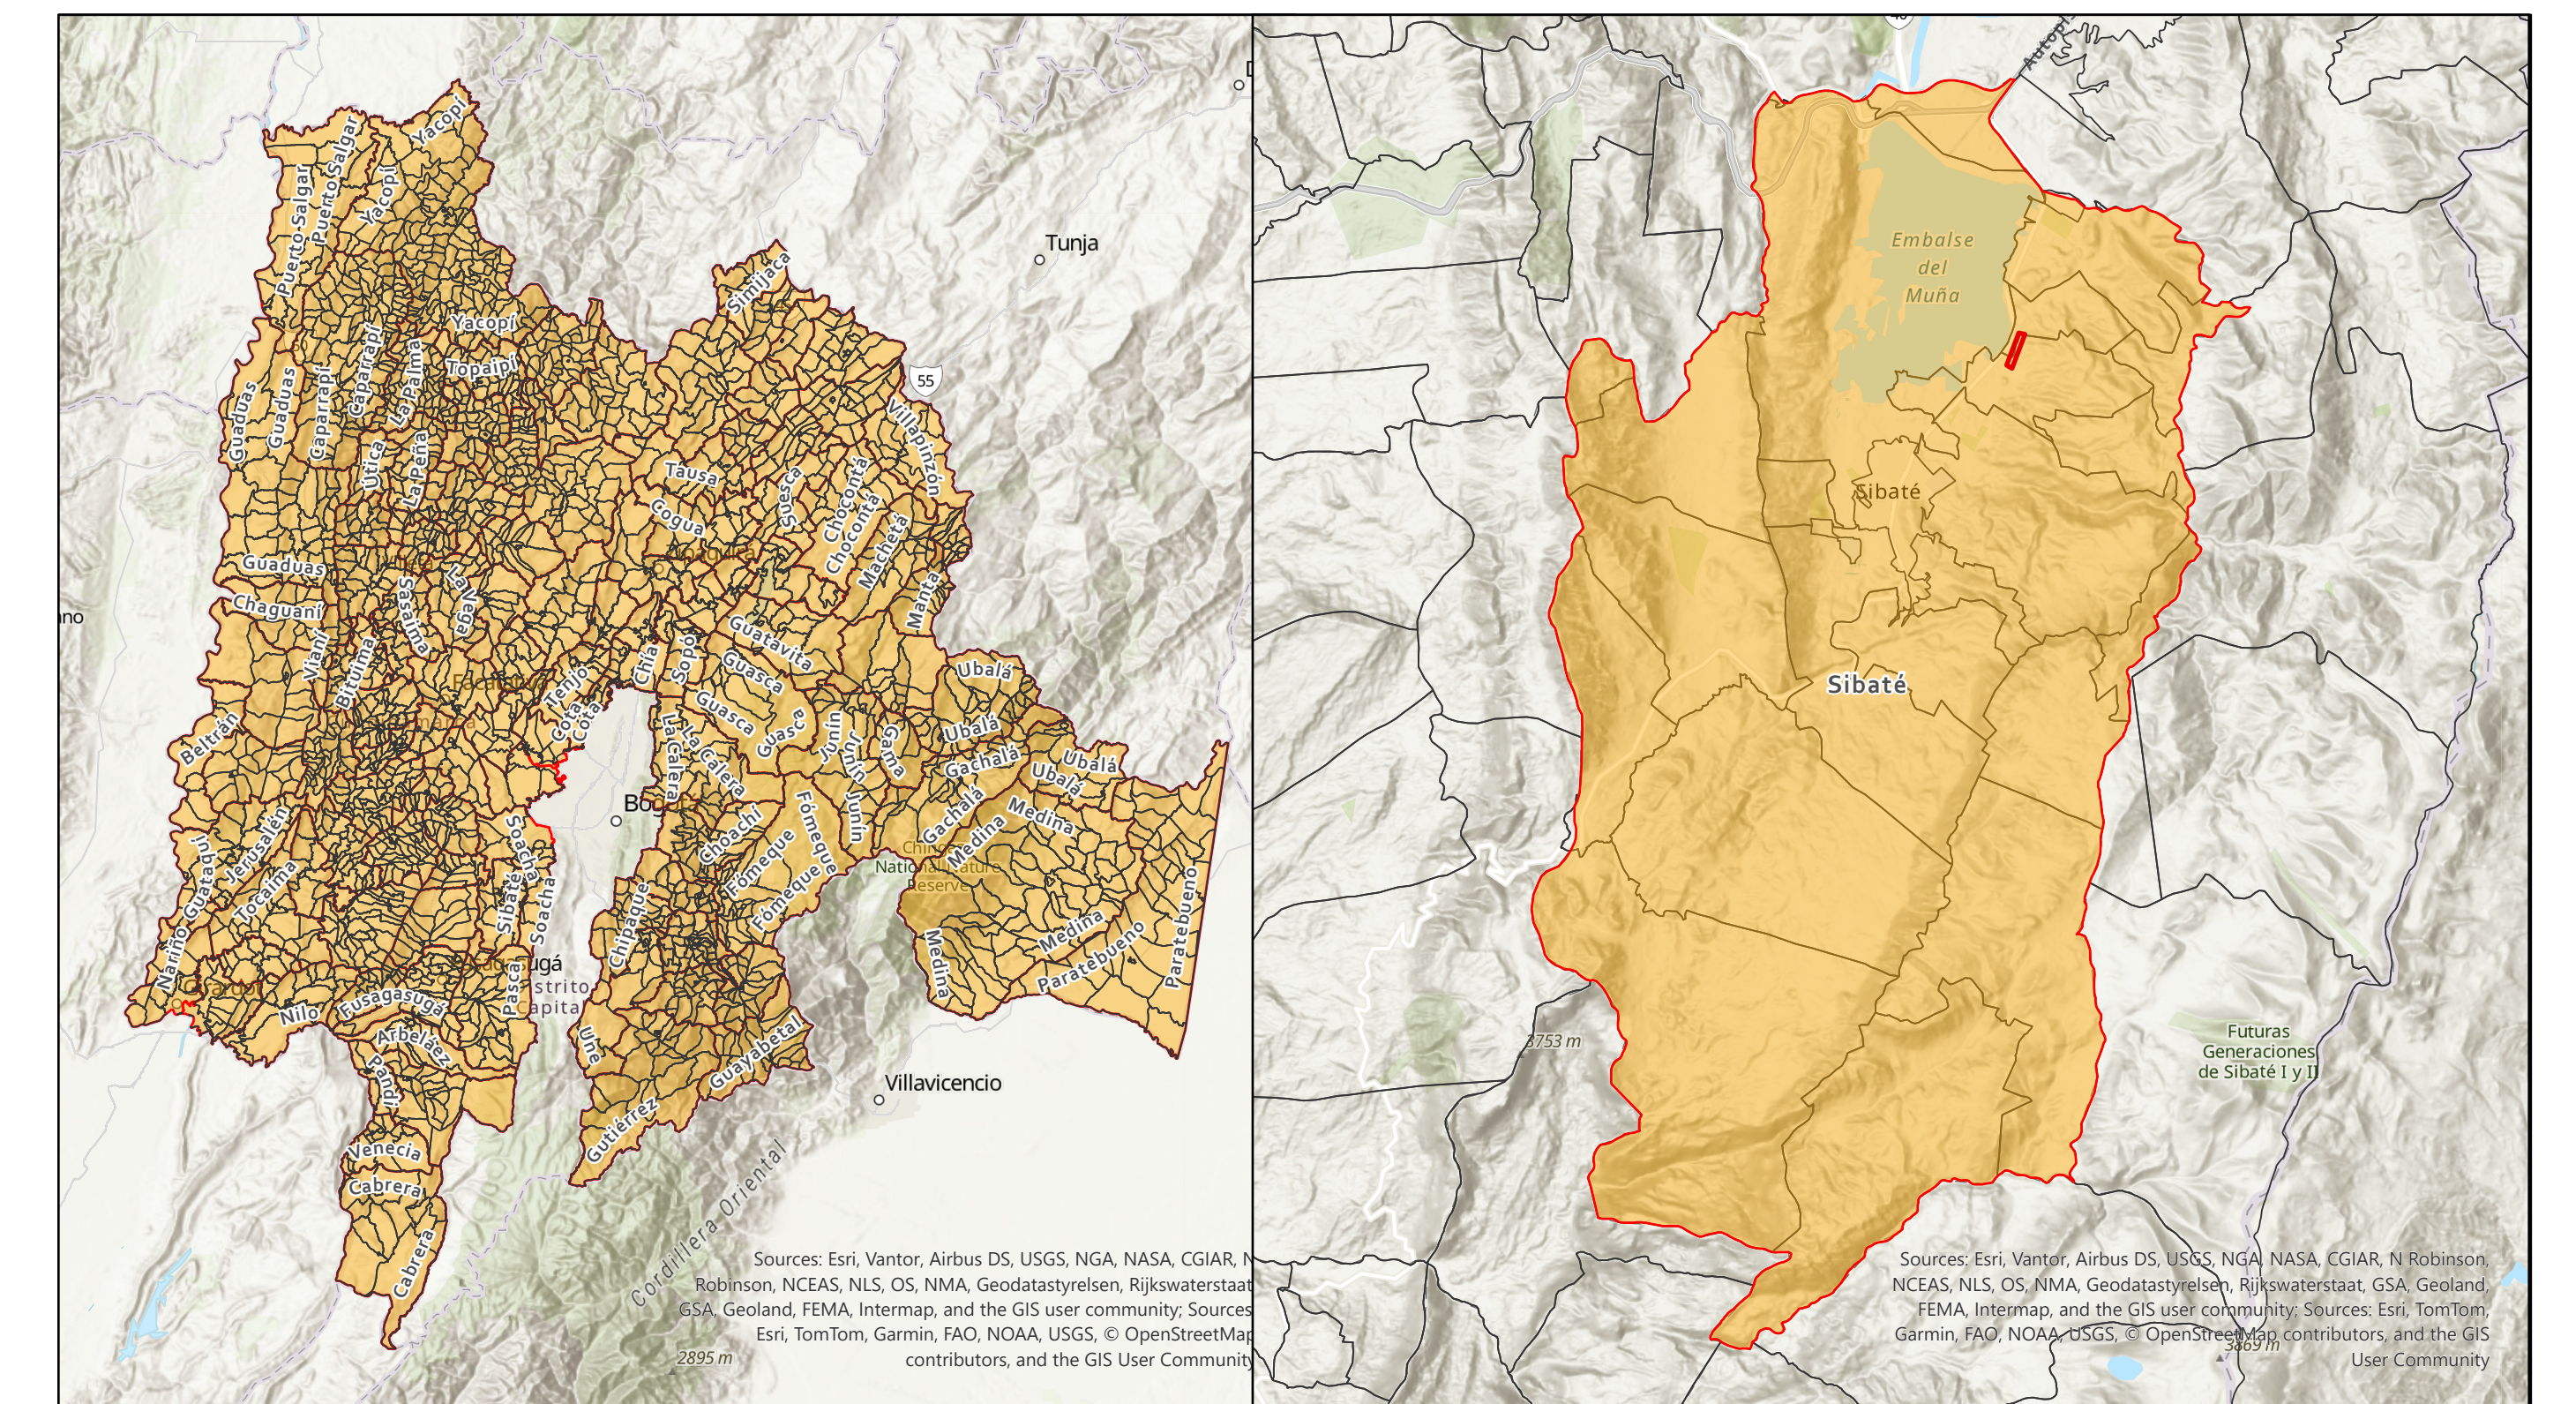

LOCALIZACIÓN

Escala 1:700

SISTEMA DE COORDENADAS

Coordinate System: MAGNA Colombia Bogota
 Projection: Transverse Mercator
 Datum: MAGNA
 False Easting: 1.000.000,0000
 False Northing: 1.000.000,0000
 Central Meridian: -74,0775
 Scale Factor: 1,0000
 Latitude Of Origin: 4,5962
 Units: Meter

UBICACIÓN POZOS VEREDA SAN BENITO MUNICIPIO SIBATÉ

Mapa No. 2
 Elaborado por: Beatriz Elena Liévano Ibáñez
 Ingeniera Ambiental