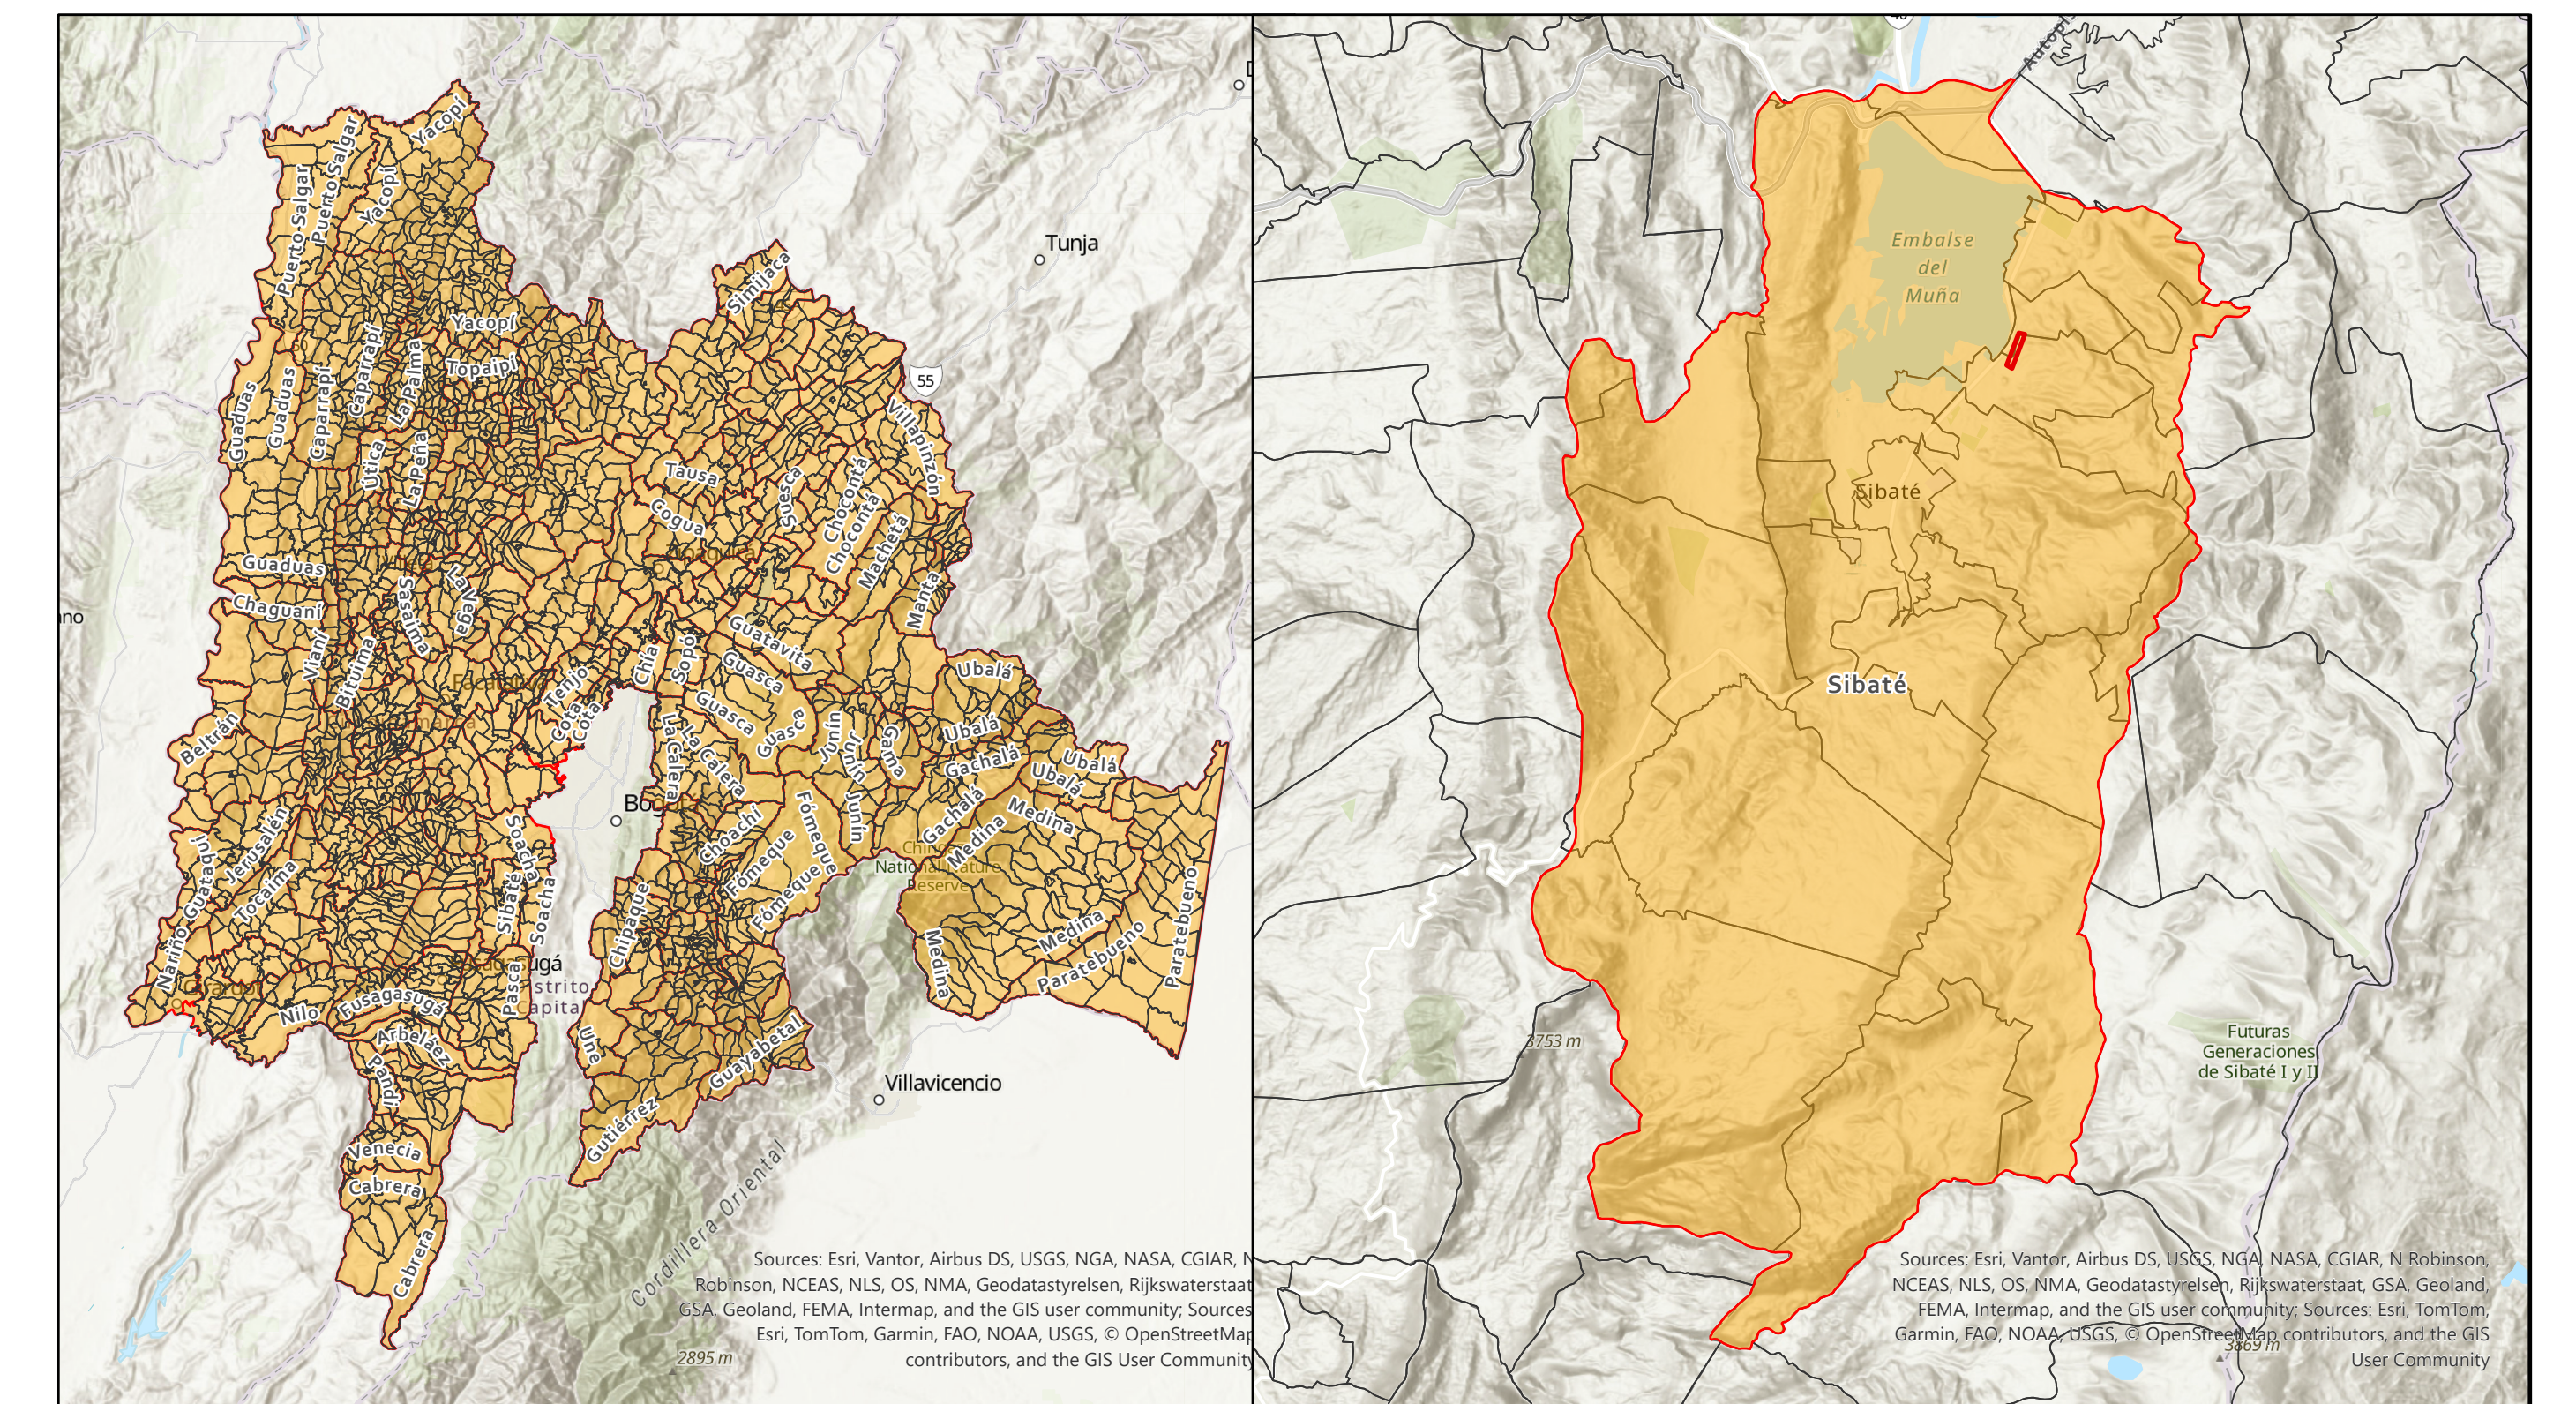

# LOCALIZACIÓN

**Escala 1:700**

## SISTEMA DE COORDENADAS

Coordinate System: MAGNA Colombia Bogota  
Projection: Transverse Mercator  
Datum: MAGNA  
False Easting: 1.000.000,0000  
False Northing: 1.000.000,0000  
Central Meridian: -74,0775  
Scale Factor: 1,0000  
Latitude Of Origin: 4,5962  
Units: Meter

## UBICACIÓN ZONA INTERVENCIÓN VEREDA SAN BENITO MUNICIPIO SIBATÉ

Mapa No. 1  
Elaborado por: Beatriz Elena Liévano Ibáñez  
Ingeniera Ambiental